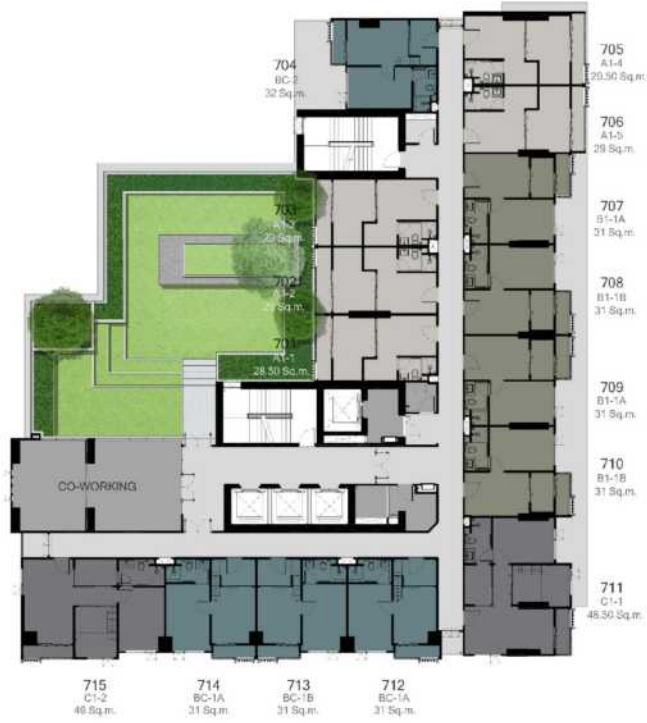

www.sena.com.th

By SENA

FLEXI

RATTANATHIBET

รายละเอียดโครงการ

- โครงการ เฟลิกซ์ รัตนาธิเบศร์
- ที่ตั้ง ถนนรัตนาธิเบศร์ อำเภอเมืองนนทบุรี จังหวัดนนทบุรี
- ประเภทอาคาร คอนโดมิเนียม ความสูง 36 ชั้น จำนวน 1 อาคาร
- พื้นที่ 1-3-52 ไร่
- จำนวนยูนิตทั้งหมด 474 ยูนิต
- ลักษณะห้องชุด
 - 1 ห้องนอน (Simplex (WIC)) (Type A1) 28.50 - 29.50 ตร.ม.
 - 1 ห้องนอน (1 Bed Cloud Space) (Type BC) 31- 32 ตร.ม.
 - 1 ห้องนอน (1 Bed KC-out) (Type B1) 31 ตร.ม.
 - 2 ห้องนอน (2 Bed Cloud Space) (Type C1) 48.50 - 49 ตร.ม.
 - 2 ห้องนอน (2 Bed Cloud Space KC-Island) (Type C2) 48 ตร.ม.
- ที่จอดรถ 130 คัน คิดเป็น 27 % (ไม่รวมซ้อนคัน) และ 178 คัน คิดเป็น 38 % (รวมซ้อนคัน)
- สิ่งอำนวยความสะดวก
 - Club House
 - Fitness
 - Co-Working Space
 - Swimming Pool
 - Garden

MASTER PLAN

FLOOR PLAN

7th Floor Plan

8th - 34th Floor Plan

- TYPE A : 28.50 - 29.50 sq.m.
- TYPE B : 31 sq.m.
- TYPE BC : 31 - 32 sq.m.
- TYPE C : 48.50 - 49 sq.m.

ROOM PLAN

TYPE A1-1 28.50-29.50 sq.m.

TYPE B1-1A(2) 31 sq.m.

TYPE BC-1A 31-32 sq.m.

TYPE C1 49 sq.m.

TYPE C2 48 sq.m.

ฟังก์ชันพิเศษ **CLOUD SPACE**

ห้องเพดานสูงถึง **3.6 ม.** ที่ให้คุณได้พื้นที่ในอากาศเพิ่มขึ้น
INNOVATION ใหม่! ของการอยู่อาศัยจากเสนา

1 BED ROOM
31 SQ.M.